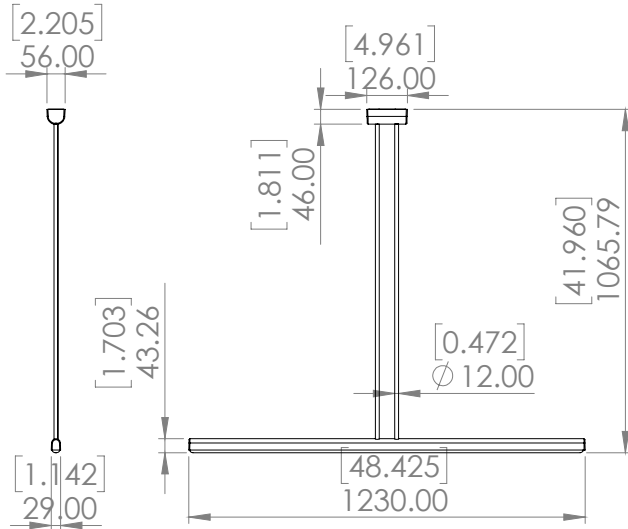

SUSPENSION / LUMIERE DE TABLEAU EDRU 1200

Pendant / Picture light EDRU 1200

Référence

SUEU1200LI

Description

Corps en bronze patiné - Vernis protecteur - Diffuseur en albâtre
220-240V / 50-60hz / 24V - LED non remplaçable / 10W

Body lamp patinated bronze - Protective varnish - Alabaster diffuser
220-240V / 50-60hz / 24V - LED cannot be changed / 10W

Spécificité

Specificity

Sources Lumens	strip LED 24V
Lumens	600 lm (nominal)
Watts	10
Poids kg (lbs) Weight	8 (17)
Certificats Certificates	 
Standard	    
Options	   
Couleurs Colors	  
Variation Dimming	  