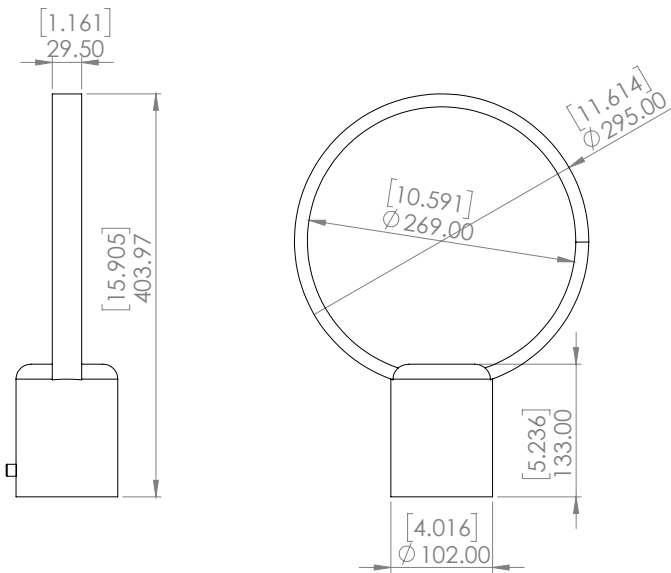

LAMPE A POSER NARCISSE 440

Table lamp NARCISSE 440

Référence

TLNE440RO

Description

Corps en bronze patiné - Vernis protecteur - Diffuseur en albâtre
Lumière dimmable par bouton molette
220-240V / 50-60hz / 24V - LED non remplaçable / 7W

*Body lamp patinated bronze - Protective varnish - Alabaster diffuser
Dimmable light with knob
220-240V / 50-60hz / 24V - LED cannot be changed / 7W*

Spécificité

Specificity

Sources Lumens	strip LED 24V
Lumens	400 lm (nominal)
Watts	7
Poids kg (lbs) Weight	7.5 (16.5)
Certificats Certificates	 
Standard	    
Options	   
Couleurs Colors	  
Variation Dimming	  