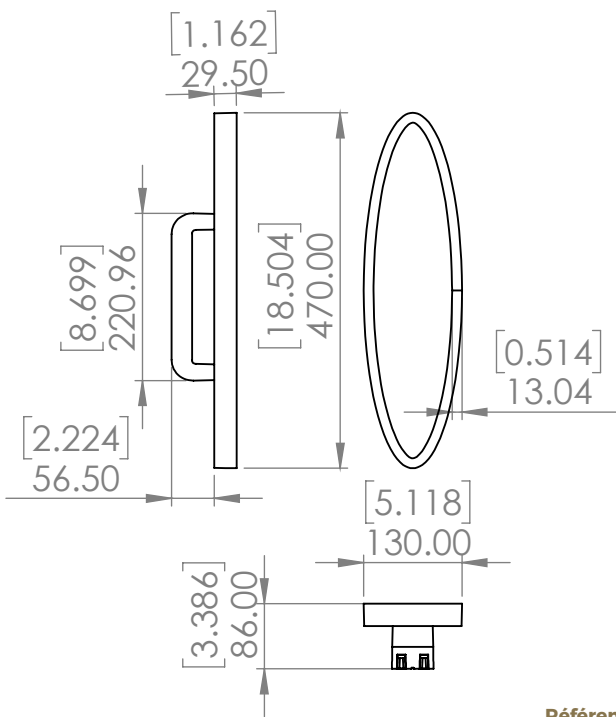

APPLIQUE HUBLOT 470

Wall lamp HUBLOT 470

Référence

WLHT470OV

Description

Corps en bronze patiné - Vernis protecteur - Diffuseur en albâtre
220-240V / 50-60hz / 24V - LED non remplaçable / 11W

Body lamp patinated bronze - Protective varnish - Alabaster diffuser
220-240V / 50-60hz / 24V - LED cannot be changed / 11W

Spécificité

Specificity

Sources Lumens	strip LED 24V
Lumens	700 lm (nominal)
Watts	11
Poids kg (lbs) Weight	5.1 (11)
Certificats Certificates	 
Standard	    
Options	   
Couleurs Colors	  
Variation Dimming	  