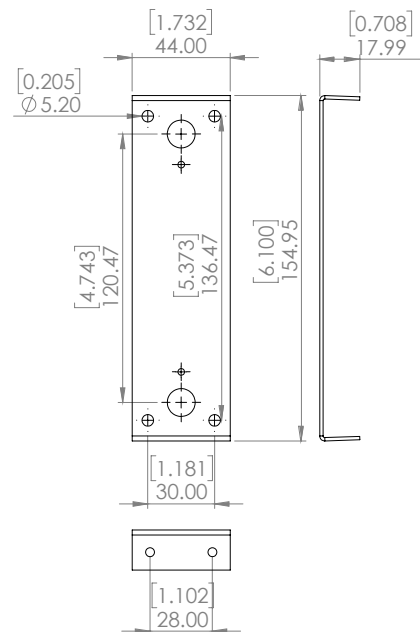

Fixation

Fixing