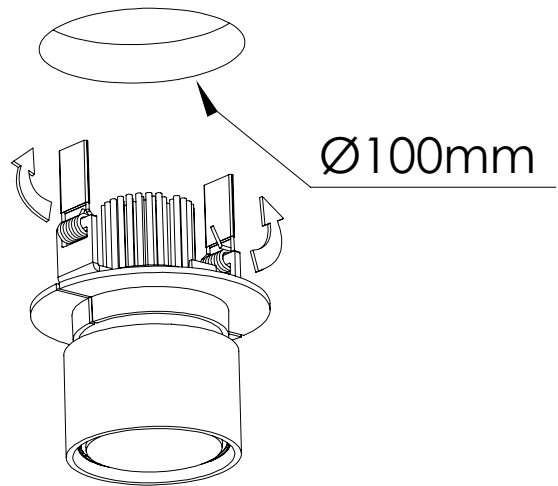

Référence

SLMW72CY

Description

Corps en bronze patiné - Vernis protecteur
Lumière dimmable
9.9-12V / 700mA - 7.8W

*Body lamp patinated bronze - Protective varnish
Dimmable light
9.9-12V / 700mA - 7.8W*

**SPOT LIGHT
MILKY WAY 72**

Spécificité

Specificity

Sources Lumens	LED MODULE XICATO
Lumens	700 lm
Watts	7.8
Poids kg (lbs) Weight	1 (2.22)
Certificats Certificates	 
Standard	   
Couleurs Colors	  
Variation Dimming	  

Fixation

Fixing