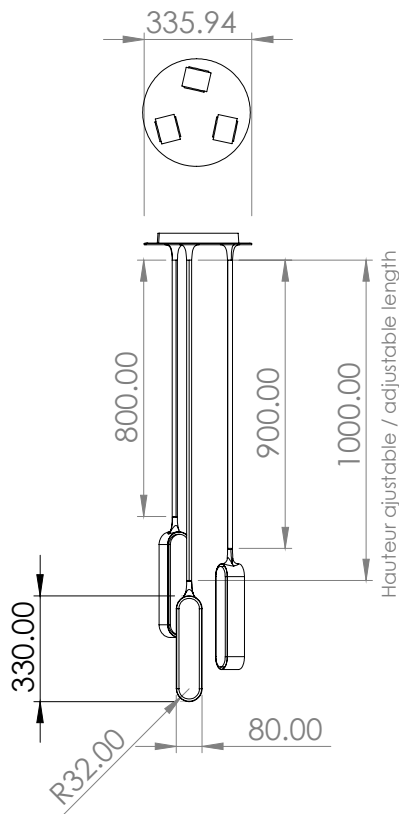

SUSPENSION PEARL 330 TR

Pendant Pearl 330 TR

Design Arnaud Leman

Référence
SUPL330TR

Description

Corps en bronze patiné - Vernis protecteur - Diffuseur en albâtre
220-240V / 50-60hz / 24V / 27W

Body lamp patinated bronze - Protective varnish - Alabaster diffuser
220-240V / 50-60hz / 24V / 27W

Sources Lumens strip LED 24V

Lumens 1150

Watts 27

Poids kg 35
Weight

Certificats
Certificates

Standard

Options

Couleurs
Colors