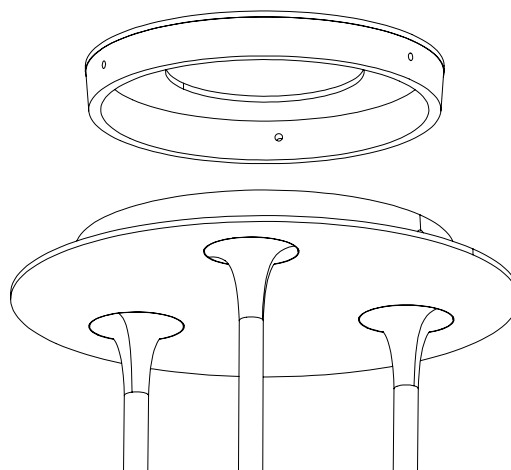

Spécificité Specificity

Fixation Fixing

* Réglage atelier / Standard setting