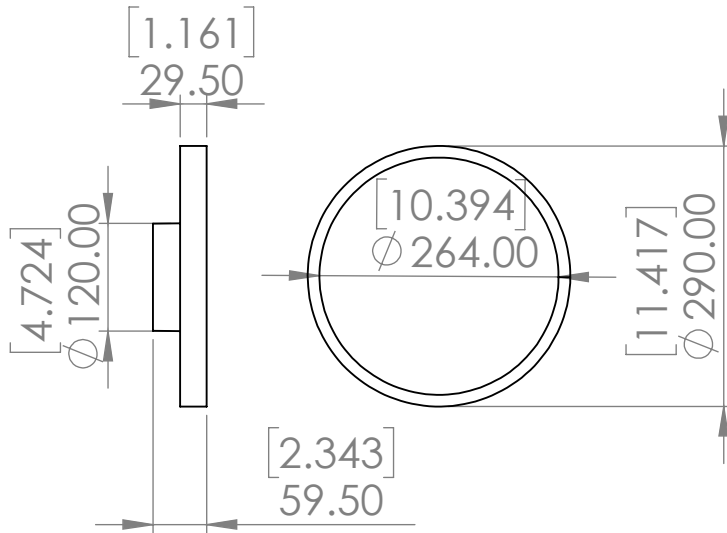

WALL LAMP HUBLOT 295

Référence
WLHT295RC
Description

Body lamp patinates bronze - Protective varnish - Alabaster diffuser
120 VAC / 50-60hz / 24V - LED cannot be changed

Specificity

Sources Lumens	strip LED 24V
Lumens	630 lm (nominal)
Watts	10
Weight (lbs)	12
Certificates	 Class 2
Standard	<input type="checkbox"/> LED <input type="checkbox"/> CRI-Ra 98 <input type="checkbox"/> 120 VAC 50-60HZ <input type="checkbox"/> DIMM <input type="checkbox"/> Dry location
Options	<input type="checkbox"/> Damp location
Colors	<input type="checkbox"/> 2700K* <input type="checkbox"/> 3000K <input type="checkbox"/> 4000K
Dimming	<input type="checkbox"/> Triac* <input type="checkbox"/> 0.10V <input type="checkbox"/> Other